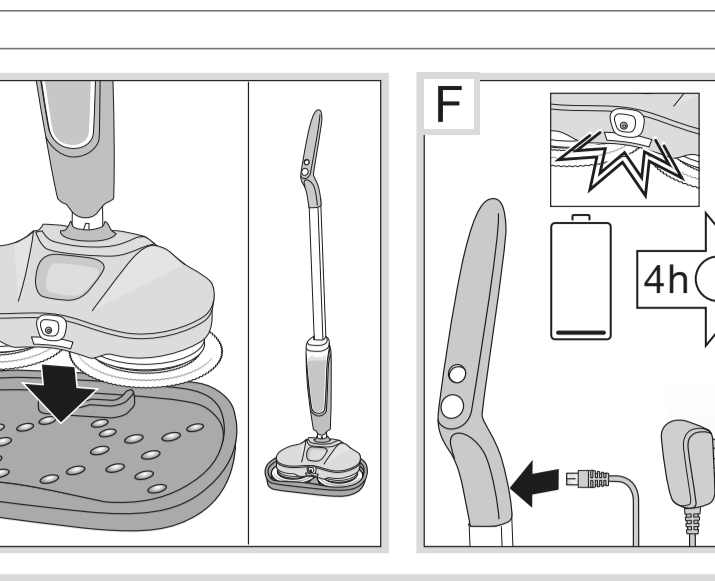

- 1 Unit parts
- 2 Handgrif
- 3 ON/Off switch
- 4 Activation spray button
- 5 Cable plug
- 6 Charger
- 7 Cable unclench
- 8 Bottle / can
- 9 Main body
- 10 Microfiber head
- 11 LED indicator
- 12 Storage tray (not included with LOOPER ONE)

- 13 Plèces
- 14 Poignée
- 15 Bouton on/off
- 16 Bouton d'activation du spray
- 17 Câble
- 18 Chargeur
- 19 Câble de décharge
- 20 Tube
- 21 Connecteur
- 22 Réservoir
- 23 Plateau de stockage
- 24 LED indicateur
- 25 Plateau de stockage (non inclus avec LOOPER ONE)